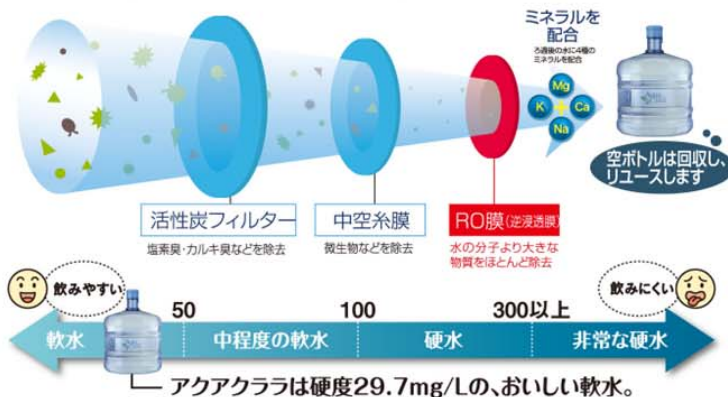

新規
申込み特典

ウォーターサーバー設置月のレンタル料が無料!

ウォーターサーバー 通常 1,050円
設置月のレンタル料 (税込) → 0円!

通常 4,830円分が
3,570円分
もおトク!

ウォーターボトル 2本サービス
ボトル1本分(1,260円税込)で
3本をお届けします。

※スタートアップパックはアクアクララに初めてお申込みのお客が対象となります。

「安心」と「おいしさ」を追求したアクアクララ品質!!

品質と味が違う!アクアクララのお水

安全で美味しいお水へ♪

安心、安全、きれい!

1000万分の1mmの極小浄化孔フィルター「RO(逆浸透)膜」でろ過した水は、不純物をほとんど取り除いた、純水(H₂O)に限りなく近い安全な水です。

原発事故の影響による放射性物質(ヨウ素、セシウム)の漏水へ与える影響、及び精製後の製品水への残留状況を専門の検査機関に委託し検査を行いましたところ、アクアクララ製品には放射性物質は確認されませんでした。

嬉しいミネラルバランス!

毎日使うからこそ、こだわりたいミネラルバランス!限りなく純水に近い水に、カラダがうれしい4種のミネラルをバランスよく配合

Ca カルシウム	125あたり 9.8mg	Na ナトリウム	125あたり 5.0mg
K カリウム	125あたり 1.7mg	Mg マグネシウム	125あたり 1.2mg

アクアクレール

アクアクレールL...
(幅)310mm(奥)310mm(高)966mm
※レギュラーボトル装着時1,235mm
アクアクレールS...
(幅)290mm(奥)400mm(高)460mm
※レギュラーボトル装着時735mm